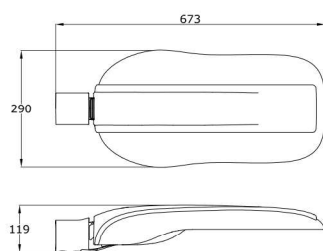

**Lighting system**  
Optic: Ledil lenses 120°  
High brightness power LEDs  
Lifetime: 50 000 h (L-70)

**Applications**  
Outdoor places,  
streetlighting

**Features**

- Passive cooling
- Mounting pole: Ø42 - 60mm
- Meets CE safety standards
- Diecast alu and polimer body
- Tempered glass face
- Protection rating: IP66, IK08

Ordering Code	Product Name	Light Output [lm]	CRI	System Power [W]	Color Temp. [K]	Power Supply [V]	Weight [Kg]
300 763	LT-SOL Kombo 15-23/74	2 324	>70	14,98	4 000	230 AC	4
300 764	LT-SOL Kombo 25-38/74	3 806	>70	23,99	4 000	230 AC	4
300 778	LT-SOL Kombo 40-56/74	5 643	>70	37,68	4 000	230 AC	4,2
300 779	LT-SOL Kombo 55-83/74	8 310	>70	56,55	4 000	230 AC	4,5
301 017	LT-SOL Kombo 75-112/74	11 236	>70	76,62	4 000	230 AC	4,7
301 028	LT-SOL Kombo 95-132/74	13 197	>70	95,12	4 000	230 AC	4,7

adjustable in: -10, -5, 0, +5, +10 angle

sizes

easy mounting system

cd/klm: c0-180 c90-270