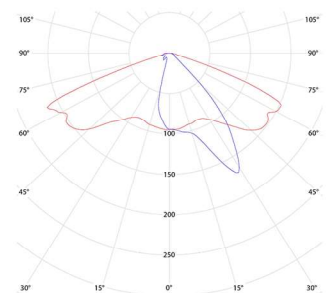

**Lighting system**  
Optic: Ledil lenses 120°  
High brightness power LEDs  
Lifetime: 50 000 h (L-70)

**Applications**  
Outdoor places,  
streetlighting

**Features**

- Passive cooling
- Mounting pole: Ø42 - 60mm
- Meets CE safety standards
- Diecast alu and polimer body
- Tempered glass face
- Protection rating: IP66, IK08

Ordering Code	Product Name	Light Output [lm]	CRI	System Power [W]	Color Temp. [K]	Power Supply [V]	Weight [Kg]
300 763	LT-SOL Kombo 15-23/74	2 324	>70	14,98	4 000	230 AC	4
300 764	LT-SOL Kombo 25-38/74	3 806	>70	23,99	4 000	230 AC	4
300 778	LT-SOL Kombo 40-56/74	5 643	>70	37,68	4 000	230 AC	4,2
300 779	LT-SOL Kombo 55-83/74	8 310	>70	56,55	4 000	230 AC	4,5
301 017	LT-SOL Kombo 75-112/74	11 236	>70	76,62	4 000	230 AC	4,7
301 028	LT-SOL Kombo 95-132/74	13 197	>70	95,12	4 000	230 AC	4,7

adjustable in: -10, -5, 0, +5, +10 angle

sizes

easy mounting system

cd/klm: c0-180 c90-270