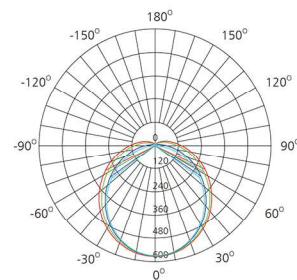

### Options

Dimm.: 1-10V, DALI  
Color temp.: 3000K, 5000K

Ordering Code	Product Name	Light Output [lm]	CRI	System Power [W]	Color Temp. [K]	Power Supply [V]	Weight [Kg]
301 187	LT-UP BASY 60/20W 840	2 060	>80	20	4 000	230 AC	0,78
301 186	LT-UP BASY 120/40W 840	3 960	>80	40	4 000	230 AC	1,5

sizes

**UNIT: cd**

- C0/180, 127.5 deg
- C30/210, 121.6 deg
- C60/240, 110.9 deg
- C90/270, 106.7 deg

AVERAGE BEAM ANGLE (50%): 116.7DEG