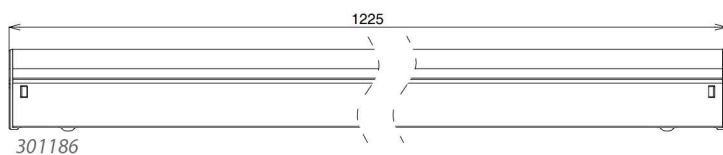

### Options

Dimm.: 1-10V, DALI  
Color temp.: 3000K, 5000K

Ordering Code	Product Name	Light Output [lm]	CRI	System Power [W]	Color Temp. [K]	Power Supply [V]	Weight [Kg]
301 187	LT-UP BASY 60/20W 840	2 060	>80	20	4 000	230 AC	0,78
301 186	LT-UP BASY 120/40W 840	3 960	>80	40	4 000	230 AC	1,5

sizes

**UNIT: cd**

- C0/180, 127.5 deg
- C30/210, 121.6 deg
- C60/240, 110.9 deg
- C90/270, 106.7 deg

AVERAGE BEAM ANGLE (50%): 116.7DEG