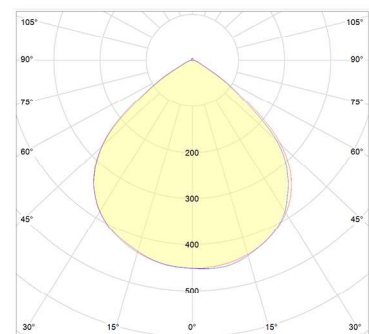

sizes

cd/klm: c0-180 c90-270