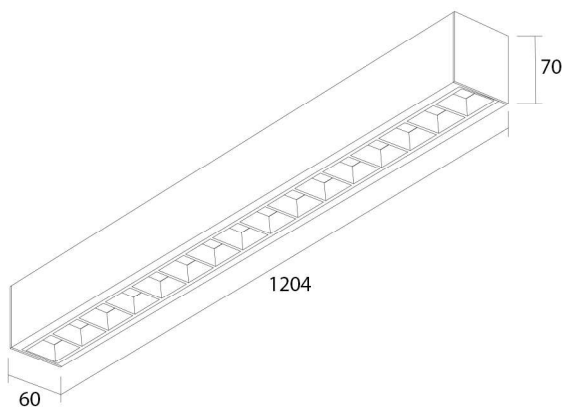

sizes

cd/klm: c0-180 c90-270