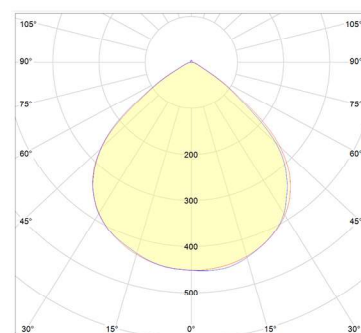

sizes

cd/klm: c0-180 c90-270