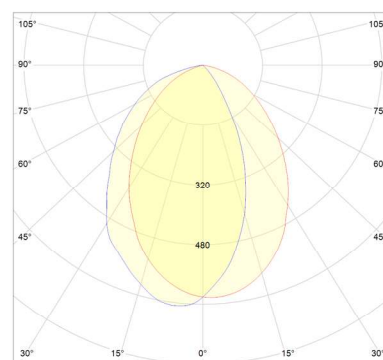

sizes

cd/klm: c0-180 c90-270