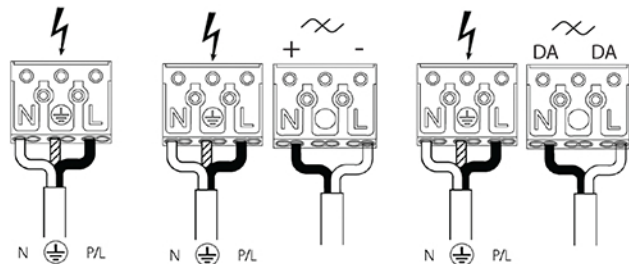

2

220-240V~
0.75mm² Min